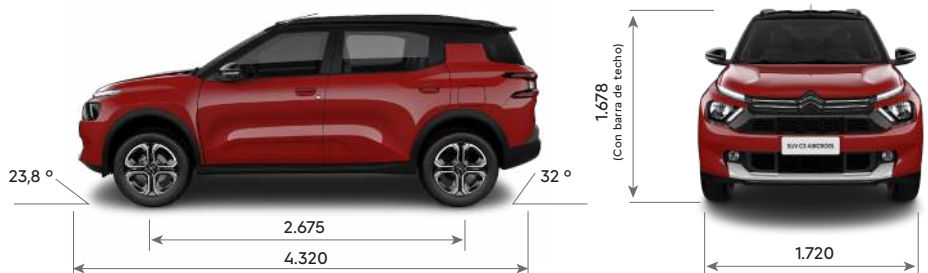

Seguinos en: /citroenarg