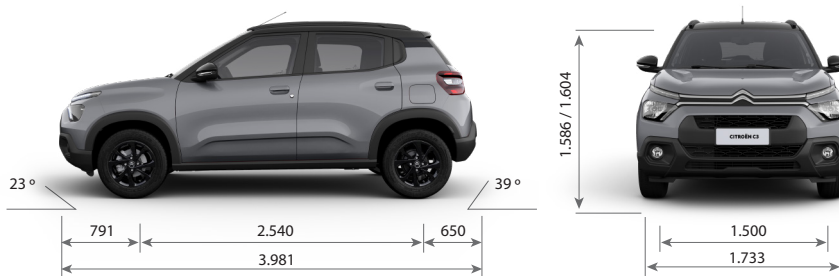

VIGENCIA A PARTIR DE MAYO 2024 - IMÁGENES NO CONTRACTUALES. CITROËN ARGENTINA SE RESERVA EL DERECHO DE MODIFICAR LAS CARACTERÍSTICAS DEL PRODUCTO, SIN PREVIO AVISO.

Seguinos en: /citroenarg

CITROËN