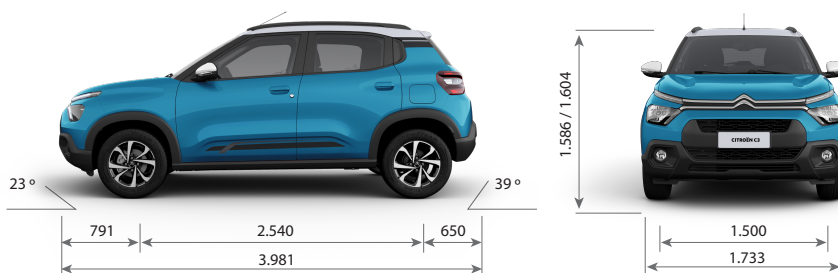

Síguenos en: /citroenarg

CITROËN