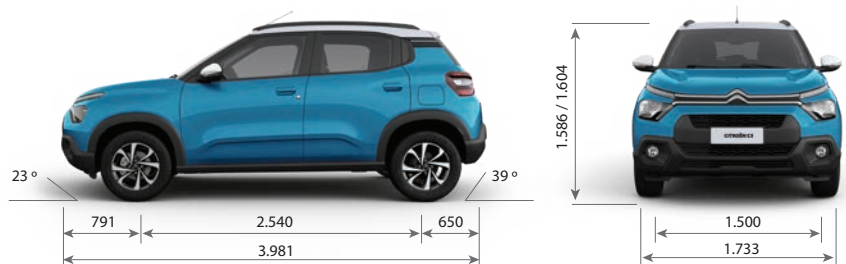

Seguinos en: /citroenarg

CITROËN