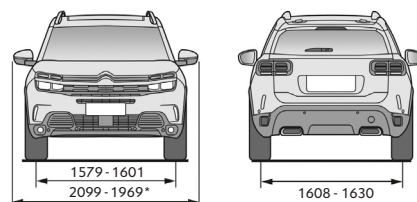

0 8 1 0 - 7 7 7 - 2 4 8 7
www.citroen.com.ar

CITROËN prefiere **TOTAL**