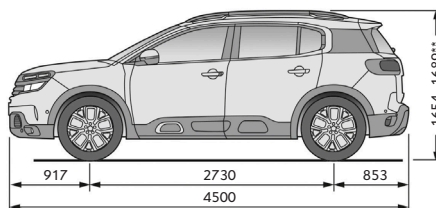

0 8 1 0 - 7 7 7 - 2 4 8 7
www.citroen.com.ar

CITROËN prefiere **TOTAL**