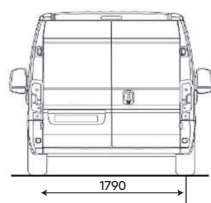

CITROËN 

**CITROËN
JUMPER**

FICHA TÉCNICA

CITROËN JUMPER

	L2H2 HDI 140 MY23	L3H2 HDI 140 MY23
CARACTERÍSTICAS TÉCNICAS		
Combustible	Diésel Grado 3	Diésel Grado 3
Capacidad del tanque de combustible (lt)	90	90
Potencia máxima (CV/rpm)	140 / 3.750	140 / 3.750
Par motor (Nm/rpm)	340 / 1.750	340 / 1.750
Cilindrada (cm³)	2.179	2.179
Caja de velocidades	Manual de 6	Manual de 6
Velocidad máxima (Km/h)	160	160
Dimensiones de rodado (auxilio de chapa mismas dimensiones)	225/75 R16 C	225/75 R16 C
Peso bruto total (kg) PTAC	3.500	3.500
Peso en orden de marcha (kg)	2.217	2.267
Carga útil (kg)	1.358	1.308
Caja de carga - largo (mm)	3.120	3.705
Caja de carga - ancho (mm)	1.870	1.870
Caja de carga - alto (mm)	1.932	1.932
Volumen de carga (m³)	11,5	13,0
Puerta lateral corrediza ancho/alto (mm)	1.250 / 1.755	1.250 / 1.755
Puertas traseras ancho/alto (mm)	1.562 / 1.790	1.562 / 1.790
Garantía 2 años con kilometraje ilimitado	SI	SI
SEGURIDAD		
Frenos ABS con REF (Repartidor Electrónico de Frenado) y AFU (Ayuda al Frenado de Urgencia)	SI	SI
Control de estabilidad (ESP) y control de tracción (ASR)	SI	SI
Ayuda al Arranque en Pendiente (HILL ASSIST)	SI	SI
Airbags frontales conductor y pasajero	SI	SI
Cierre centralizado de puertas en rodaje con mando a distancia selectivo	SI	SI
Faros antiniebla delanteros y traseros	SI	SI
Inmovilizador de motor	SI	SI
Cinturones de seguridad delanteros inerciales (3)	SI	SI
Ganchos para sujeción de carga	SI	SI
Panel divisor cabina/zona de carga	SI	SI
Sensores de estacionamiento traseros, sonoro	SI	SI
CONFORT		
Dirección asistida	SI	SI
Columna de dirección regulable en altura	SI	SI
Asiento conductor con regulación en altura	SI	SI
Regulación interna de luces	SI	SI
Limitador y regulador de velocidad	SI	SI
Radio MP3 / AUX / USB / Bluetooth® con mandos al volante	SI	SI
Aire acondicionado	SI	SI
Computadora de abordo	SI	SI
Levantavidrios delanteros eléctricos	SI	SI
Espejos exteriores con regulación eléctrica	SI	SI
Toma 12V	SI	SI
Guantera con tapa y llave	SI	SI
Guardaobjetos	SI	SI
Portavasos y tableta-escritorio móvil	SI	SI
Indicador intervalo de mantenimiento	SI	SI
Iluminación en zona de carga	SI	SI
Puertas traseras batientes con apertura hasta 270°	SI	SI
Puerta lateral corrediza derecha	SI	SI
Número de asientos	3	3
Tapizados	Tela	Tela
ESTILO		
Llantas	Acero con embellecedores plásticos	Acero con embellecedores plásticos
Paragolpes y molduras	Color Negro	Color Negro
Luces diurnas de LED (DRL)	SI	SI