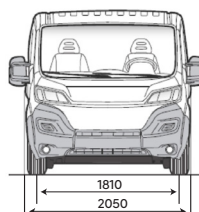

CITROËN 

**CITROËN
JUMPER**

FICHA TÉCNICA

CITROËN JUMPER

	L2H2 HDI 140 MY23	L3H2 HDI 140 MY23
CARACTERÍSTICAS TÉCNICAS		
Combustible	Diésel Grado 3	Diésel Grado 3
Capacidad del tanque de combustible (lt)	90	90
Potencia máxima (CV/rpm)	140 / 3.750	140 / 3.750
Par motor (Nm/rpm)	340 / 1.750	340 / 1.750
Cilindrada (cm³)	2.179	2.179
Caja de velocidades	Manual de 6	Manual de 6
Velocidad máxima (Km/h)	160	160
Dimensiones de rodado (auxilio de chapa mismas dimensiones)	225/75 R16 C	225/75 R16 C
Peso bruto total (kg) PTAC	3.500	3.500
Peso en orden de marcha (kg)	2.217	2.267
Carga útil (kg)	1.358	1.308
Caja de carga - largo (mm)	3.120	3.705
Caja de carga - ancho (mm)	1.870	1.870
Caja de carga - alto (mm)	1.932	1.932
Volumen de carga (m³)	11,5	13,0
Puerta lateral corrediza ancho/alto (mm)	1.250 / 1.755	1.250 / 1.755
Puertas traseras ancho/alto (mm)	1.562 / 1.790	1.562 / 1.790
Garantía 2 años con kilometraje ilimitado	SI	SI
SEGURIDAD		
Frenos ABS con REF (Repartidor Electrónico de Frenado) y AFU (Ayuda al Frenado de Urgencia)	SI	SI
Control de estabilidad (ESP) y control de tracción (ASR)	SI	SI
Ayuda al Arranque en Pendiente (HILL ASSIST)	SI	SI
Airbags frontales conductor y pasajero	SI	SI
Cierre centralizado de puertas en rodaje con mando a distancia selectivo	SI	SI
Faros antiniebla delanteros y traseros	SI	SI
Inmovilizador de motor	SI	SI
Cinturones de seguridad delanteros inerciales (3)	SI	SI
Ganchos para sujeción de carga	SI	SI
Panel divisor cabina/zona de carga	SI	SI
Sensores de estacionamiento traseros, sonoro	SI	SI
CONFORT		
Dirección asistida	SI	SI
Columna de dirección regulable en altura	SI	SI
Asiento conductor con regulación en altura	SI	SI
Regulación interna de luces	SI	SI
Limitador y regulador de velocidad	SI	SI
Radio MP3 / AUX / USB / Bluetooth® con mandos al volante	SI	SI
Aire acondicionado	SI	SI
Computadora de abordo	SI	SI
Levantavidrios delanteros eléctricos	SI	SI
Espejos exteriores con regulación eléctrica	SI	SI
Toma 12V	SI	SI
Guantera con tapa y llave	SI	SI
Guardaobjetos	SI	SI
Portavasos y tableta-escritorio móvil	SI	SI
Indicador intervalo de mantenimiento	SI	SI
Iluminación en zona de carga	SI	SI
Puertas traseras batientes con apertura hasta 270°	SI	SI
Puerta lateral corrediza derecha	SI	SI
Número de asientos	3	3
Tapizados	Tela	Tela
ESTILO		
Llantas	Acero con embellecedores plásticos	Acero con embellecedores plásticos
Paragolpes y molduras	Color Negro	Color Negro
Luces diurnas de LED (DRL)	SI	SI