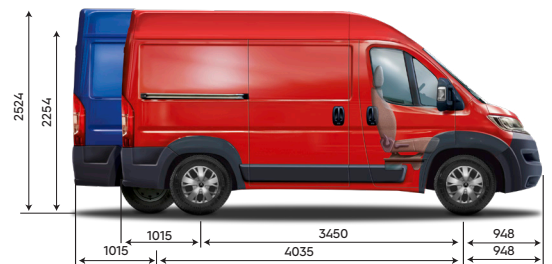

CITROËN 

**CITROËN
JUMPER**

FICHA TÉCNICA

CITROËN JUMPER

	L2H2 HDI 140 MY23	L3H2 HDI 140 MY23
CARACTERÍSTICAS TÉCNICAS		
Combustible	Diésel Grado 3	Diésel Grado 3
Capacidad del tanque de combustible (lt)	90	90
Potencia máxima (CV/rpm)	140 / 3.750	140 / 3.750
Par motor (Nm/rpm)	340 / 1.750	340 / 1.750
Cilindrada (cm³)	2.179	2.179
Caja de velocidades	Manual de 6	Manual de 6
Velocidad máxima (Km/h)	160	160
Dimensiones de rodado (auxilio de chapa mismas dimensiones)	225/75 R16 C	225/75 R16 C
Peso bruto total (kg) PTAC	3.500	3.500
Peso en orden de marcha (kg)	2.217	2.267
Carga útil (kg)	1.358	1.308
Caja de carga - largo (mm)	3.120	3.705
Caja de carga - ancho (mm)	1.870	1.870
Caja de carga - alto (mm)	1.932	1.932
Volumen de carga (m³)	11,5	13,0
Puerta lateral corrediza ancho/alto (mm)	1.250 / 1.755	1.250 / 1.755
Puertas traseras ancho/alto (mm)	1.562 / 1.790	1.562 / 1.790
Garantía 2 años con kilometraje ilimitado	SI	SI
SEGURIDAD		
Frenos ABS con REF (Repartidor Electrónico de Frenado) y AFU (Ayuda al Frenado de Urgencia)	SI	SI
Control de estabilidad (ESP) y control de tracción (ASR)	SI	SI
Ayuda al Arranque en Pendiente (HILL ASSIST)	SI	SI
Airbags frontales conductor y pasajero	SI	SI
Cierre centralizado de puertas en rodaje con mando a distancia selectivo	SI	SI
Faros antiniebla delanteros y traseros	SI	SI
Inmovilizador de motor	SI	SI
Cinturones de seguridad delanteros inerciales (3)	SI	SI
Ganchos para sujeción de carga	SI	SI
Panel divisor cabina/zona de carga	SI	SI
Sensores de estacionamiento traseros, sonoro	SI	SI
CONFORT		
Dirección asistida	SI	SI
Columna de dirección regulable en altura	SI	SI
Asiento conductor con regulación en altura	SI	SI
Regulación interna de luces	SI	SI
Limitador y regulador de velocidad	SI	SI
Radio MP3 / AUX / USB / Bluetooth® con mandos al volante	SI	SI
Aire acondicionado	SI	SI
Computadora de abordo	SI	SI
Levantavidrios delanteros eléctricos	SI	SI
Espejos exteriores con regulación eléctrica	SI	SI
Toma 12V	SI	SI
Guantera con tapa y llave	SI	SI
Guardaobjetos	SI	SI
Portavasos y tableta-escritorio móvil	SI	SI
Indicador intervalo de mantenimiento	SI	SI
Iluminación en zona de carga	SI	SI
Puertas traseras batientes con apertura hasta 270°	SI	SI
Puerta lateral corrediza derecha	SI	SI
Número de asientos	3	3
Tapizados	Tela	Tela
ESTILO		
Llantas	Acero con embellecedores plásticos	Acero con embellecedores plásticos
Paragolpes y molduras	Color Negro	Color Negro
Luces diurnas de LED (DRL)	SI	SI